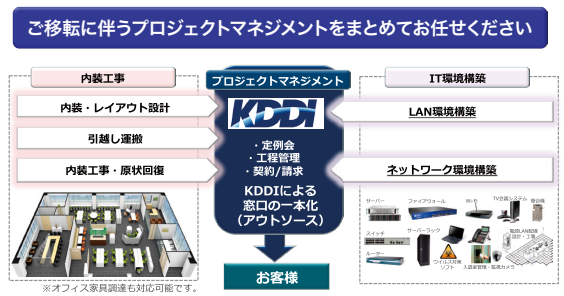

「まとめてオフィス」ソリューション

バに組み込み、システムとシステムの間の人手を介す作業（加工やチェック・メール送信など）を完全自動化するソリューションも提供している。人手の作業をロボットに置き換える事で、従業員をより高度な業務にシフトし、オフィス業務の生産性向上を実現できる。

▶サイバーセキュリティ法対策ソリューション

中国では近年、インターネットやIT活用に関する規制が強化されている。今年6月には、「中国サイバーセキュリティ法」が施行された。同法では、個人情報・重要データの国内保存や、海外に持ち出す際のセキュリティ審査を義務付けるなど、日系企業の事業活動にも影響を与えうる内容が含まれている。しかし、あい

まいな内容も多く、現時点では未確定な要素も。実際に、どこまで対応すればよいのか判断することは難しい。企業によって業種業態やガバナンス体制が異なるため、一概に「ここまでやれば正解」とはいえないのが実情だ。KDDIでは、こうした日系企業からの相談を受け付けている。中国のインターネット・

IT規制に関する情報を随時収集・分析しているため、個社の状況をヒアリングしたうえで、適切な規制への対応方法をアドバイスできるのだ。また、規制関連では、日系企業の中国側と本社側で情報ギャップが発生しがちで、とくに日本側は過敏に反応することが多い。KDDIは、必要があれば顧客企業の日本側にも足を運び、日中間の温度差を埋める支援も行っている。

Contact ▶▶▶	Company KDDI中国 / 北京凯迪迪爱通信技术有限公司	Address 北京市朝阳区东方东路19号 亮马桥外交办公大楼D1座1701A室	URL http://cn.kddi.com/
	TEL 010-8532-5800 (担当: 中山、武田)	Mail info@kddi.com.cn	
Contact ▶▶▶	Company KDDI上海 / 上海凯迪迪爱通信技术有限公司	Address 上海市黄浦区福州路666号 华鑫海欣大厦16层	URL http://cn.kddi.com/
	TEL 021-6391-7777 (担当: 青木、守岡)	Mail info-sh@kddi.com.cn	
Contact ▶▶▶	Company KDDI広州 / 广州开讯通信技术有限公司	Address 广东省广州市越秀区东风东路767号 东宝大厦907室	URL http://cn.kddi.com/
	TEL 020-8732-6400 (担当: 平田、水谷)	Mail info@kddigz.com.cn